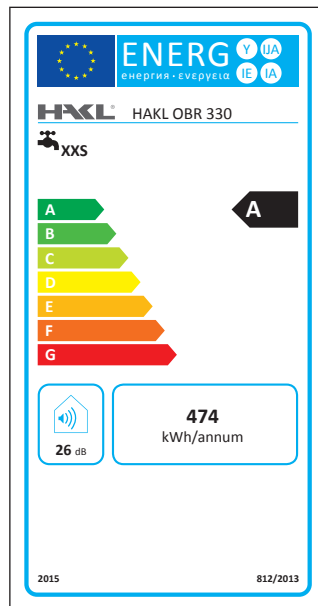

- kompaktní design, ohřívač i baterie v jednom
- bezproblémová montáž na přívod studené vody
- připojení k elektrické zásuvce nad dřez, nebo pod dřez
- jednoduché ovládání spuštění ohřevu vody
- tepelná ochrana proti přepálení výhřevné spirály
- elektronická regulace příkonu od 1,1 - 3,3kW
- displej s orientační teplotou ohřáté vody
- možnost nastavit max. teplotu vody od 30 ° C do 50 ° C

## Technické parametry:

Příkon	kW	1,1 - 3,3
Napětí	V	230
Proud	A	4,8 - 14,3
Stupeň krytí	IP	24
Minimální provozní tlak vody	MPa	0,10
Trvalý tlak vody	MPa	0,6
Průtok vody při 50°C	l/min	1,29
Průtok vody při 40°C	l/min	1,79
Tepelná provozní ochrana		ÁNO
Tepelná servisní pojistka na spirále	°C	120
Výška přímoohřevní baterie	mm	275
Celková délka výtokového ramínka	mm	186

## Poznámka:

Hodnoty uvedené v tabulce byly naměřeny při jmenovitém příkonu 3,3 kW, síťové napětí při testu 228 - 230 V; dynamický tlak vody 0,3 MPa (3 bar), teplota vody 12°C

## Poznámka:

● ● ● - tři symboly určují maximální vhodnost použití

Rozměry:

Energetická účinnost:

EAN kód: