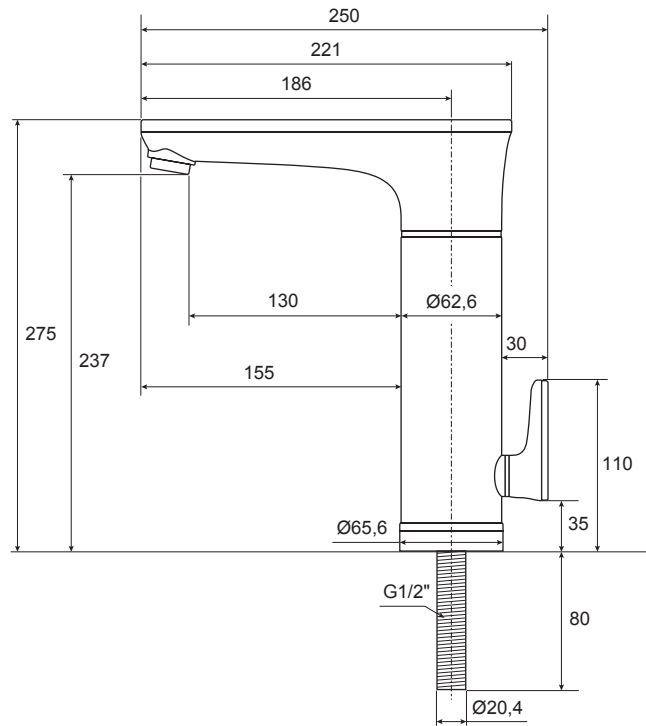

Rozměry:

Energetická účinnost:

EAN kód: